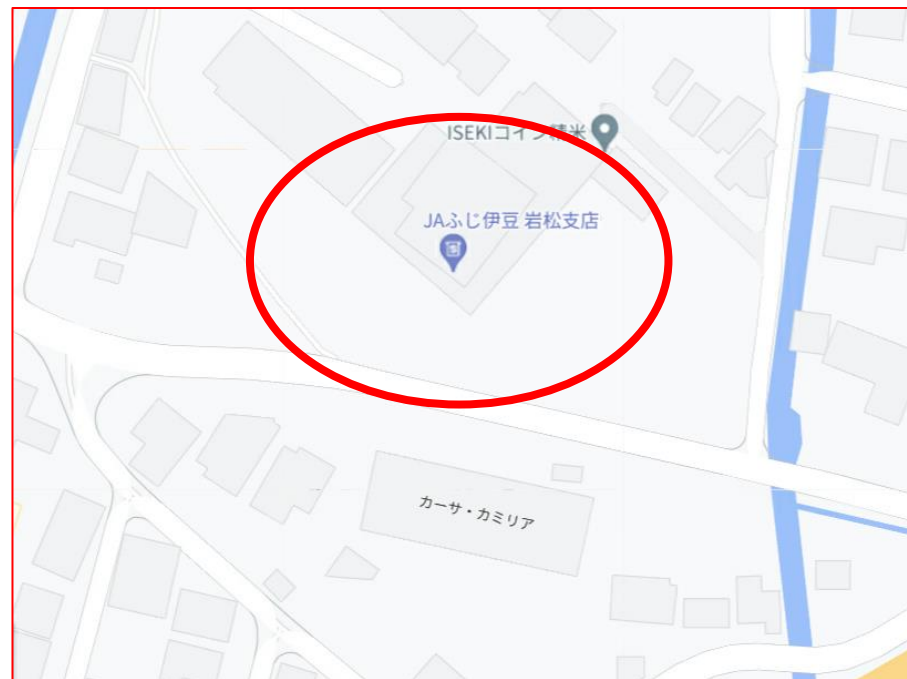

3 岩松中学校

- ・ J A ふじ伊豆岩松支店の敷地内道路側
  でお待ちください。