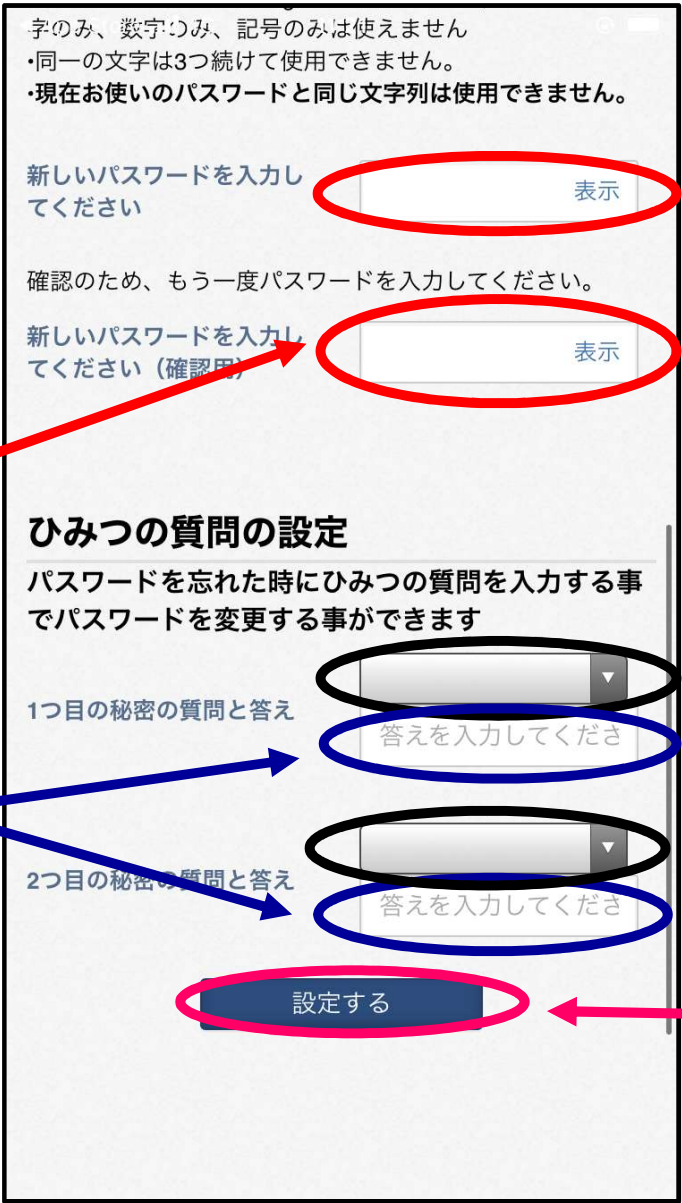

**個人で設定
して下さい。**

**上で設定した「新しいPW」をもう一度
入力して下さい。**

入力します。

▼を押して選択します。

**上記の欄を入力
したらクリック**